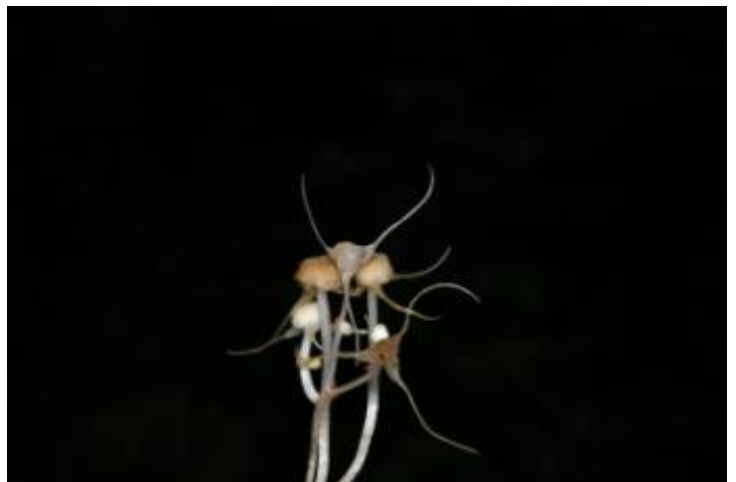

## Flora de la Reserva Nacional Pacaya-Samiria

### THEOPHRASTACEAE - TRIURIDACEAE

THEOPHRASTACEAE - *Clavija* sp. 1

THEOPHRASTACEAE - *Clavija* sp. 1

THEOPHRASTACEAE - *Clavija* sp. 2

TRIURIDACEAE - *Triuris hyalina* Miers

TRIURIDACEAE - *Triuris hyalina* Miers